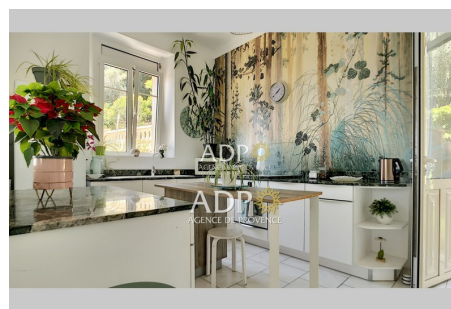

Agence de Provence - 6 place de la Foux - 06130 Grasse

Tél. +33 (0)4 93 36 07 50 - Info@agencedeprovence.com - www.agencedeprovence.com

RCS B 415 851 112 - Code NAF 6831Z - SIRET 415 851 112 00011 - Document non contractuel