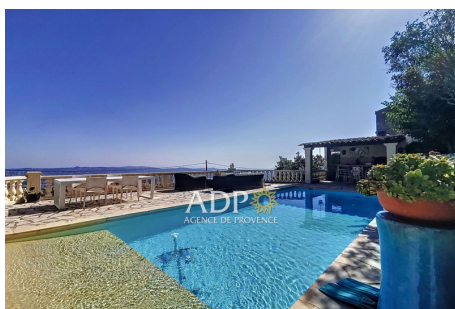

Agence de Provence - 6 place de la Foux - 06130 Grasse

Tél. +33 (0)4 93 36 07 50 - Info@agencedeprovence.com - www.agencedeprovence.com

RCS B 415 851 112 - Code NAF 6831Z - SIRET 415 851 112 00011 - Document non contractuel